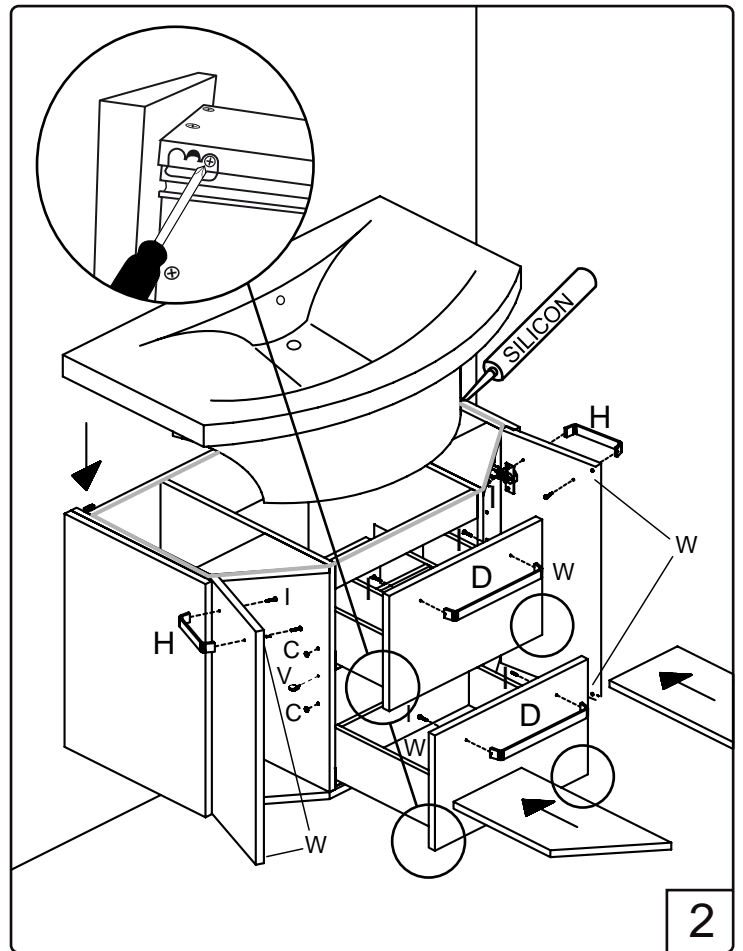

NORO

STAR 900/1200

STAR
900/1200

Noro Scandinavia

Address: Montörgatan 7, 2 tr, S-302 60 Halmstad, Sweden.

+46 (0)35 166430

Ver.002