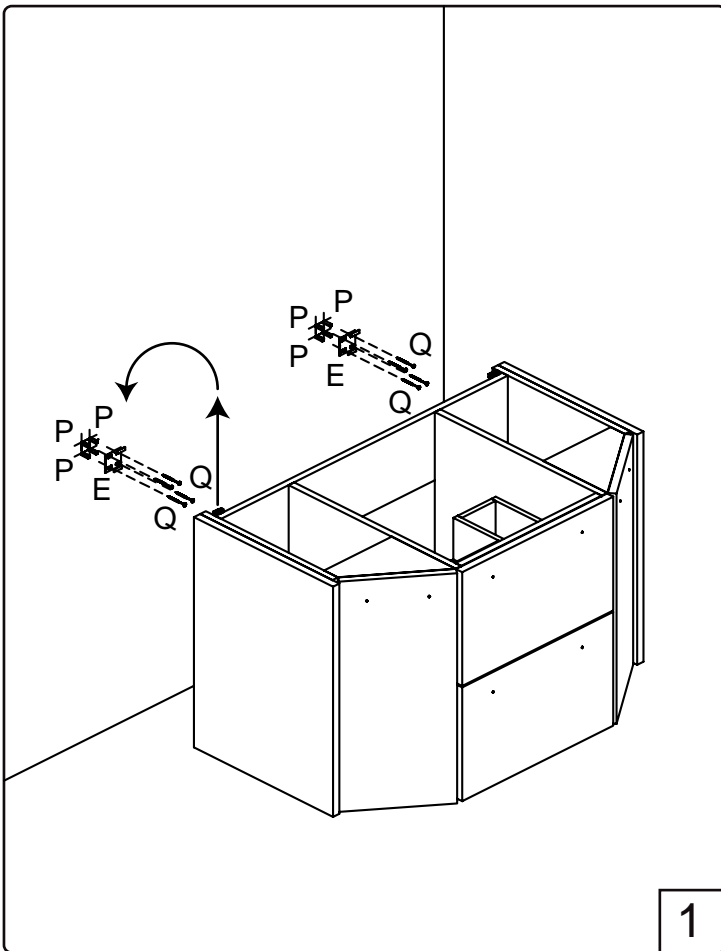

NORO

STAR 900/1200

STAR
900/1200

Noro Scandinavia

Address: Montörgatan 7, 2 tr, S-302 60 Halmstad, Sweden.

+46 (0)35 166430

Ver.002