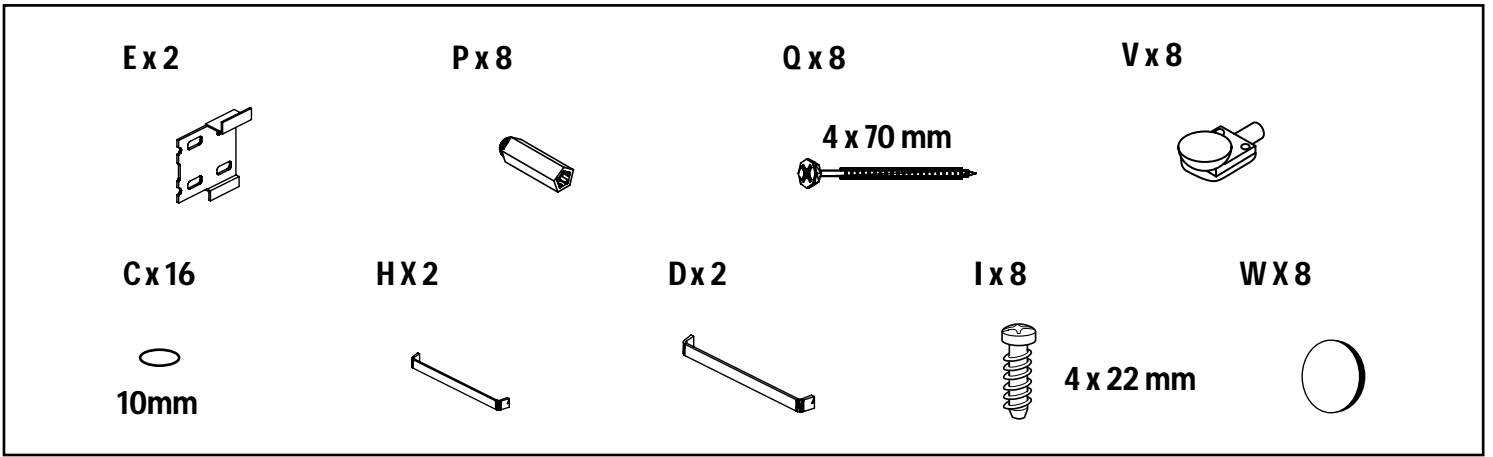

NORO

STAR 900/1200

STAR
900/1200

Noro Scandinavia

Address: Montörgatan 7, 2 tr, S-302 60 Halmstad, Sweden.

+46 (0)35 166430

Ver.002